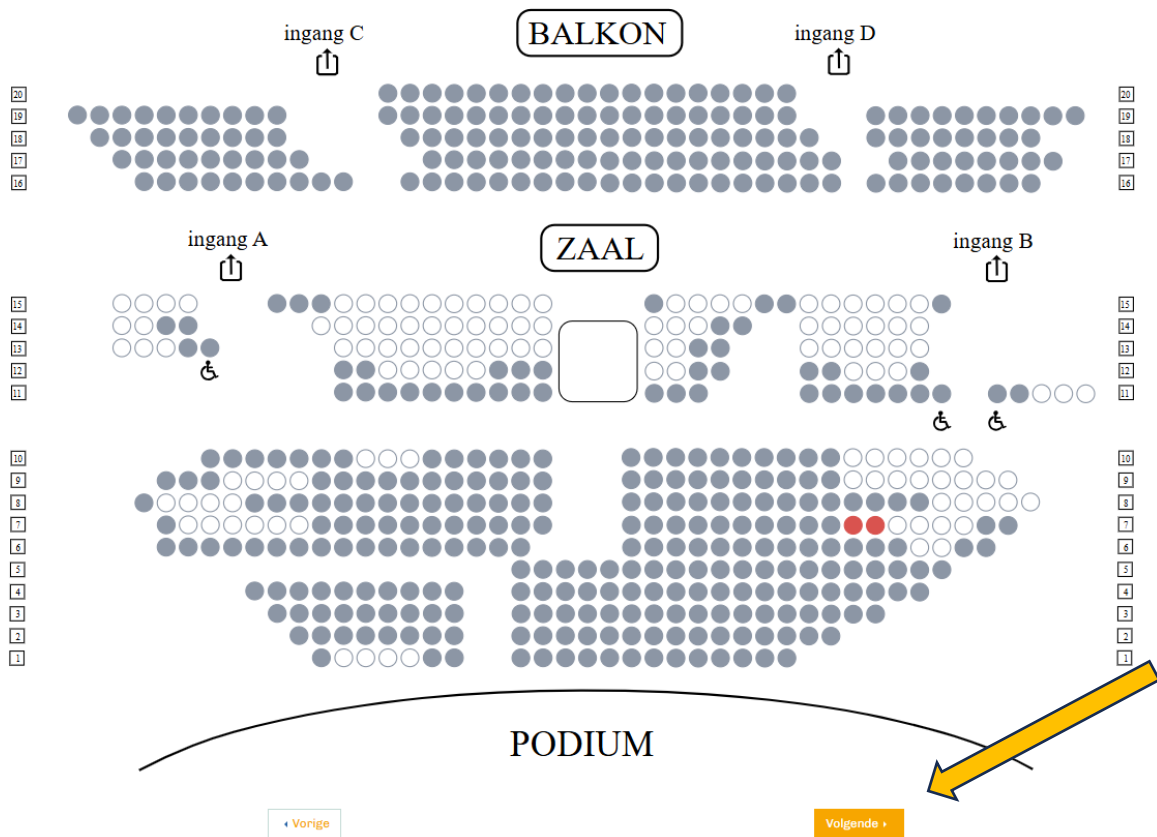

Klik op een lege plaats op het zaalplan om de geselecteerde plaatsen te verplaatsen.

8. Je tickets zijn toegevoegd aan je winkelmandje. Klik op **'Ga verder met winkelen'** als je nog tickets wilt bestellen, of op **'Ga verder naar checkout'** als je wilt afrekenen.

Tickets toegevoegd

We hebben 2 tickets gereserveerd voor Xander De Ryckel

[Ga verder met winkelen](#)

[Ga verder naar checkout](#)

9. Kies hoe je de tickets wil betalen en ontvangen.
10. Vul je e-mailadres in. Zijn je gegevens al opgenomen in het bestand van De Werf Cultuurhuis, dan wordt je mailadres herkend. Ben je nieuw bij De Werf, dan zal je gevraagd worden om je fiche in te vullen.