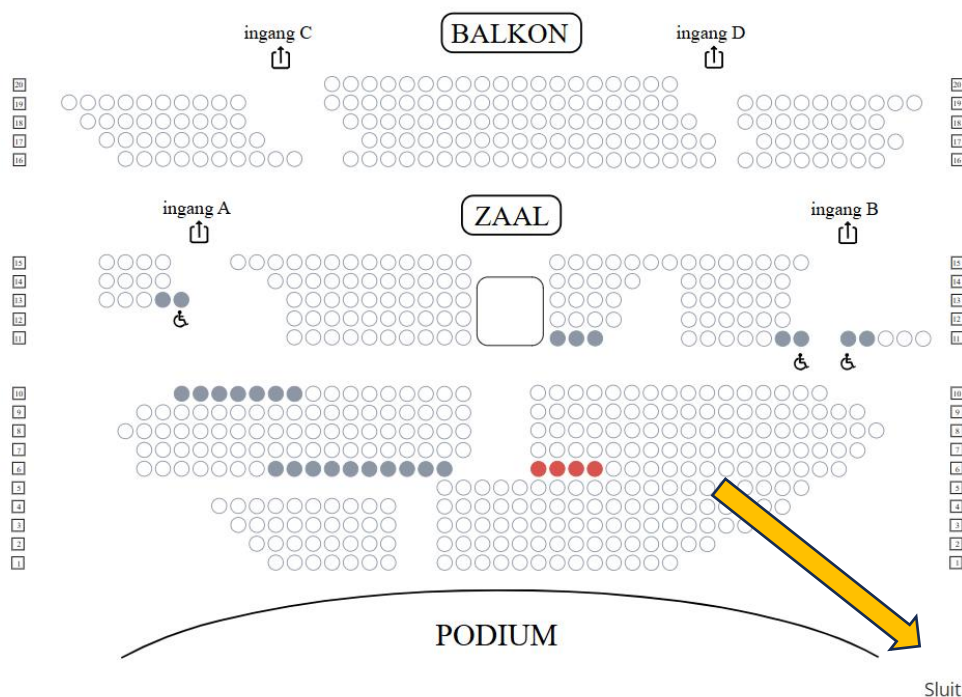

Kies je zitplaats(en)

Je zitplaats(en) zijn in het rood aangegeven. Klik op een vrije (witte) zitplaats om deze te verplaatsen. Het systeem kiest de best beschikbare plaats(en). Kan je jouw gewenste plaats niet selecteren? Contacteer dan onze ticketbalie via 053 72 38 11.

13. Als je extra tickets wilt bestellen voor cursussen en/of Te gast-voorstellingen, klik je op **'KOOP LOSSE TICKETS'**. Voor deze tickets geldt geen Vriendenpastarief.

Bestel meteen extra tickets voor cursussen & workshops en voorstellingen 'Te Gast'in de Werf

KOOP LOSSE TICKETS

14. Klik op **'Volgende'**.

15. Kies hoe je de tickets wil betalen en ontvangen.

16. Vul je e-mailadres in. Zijn je gegevens al opgenomen in het bestand van De Werf Cultuurhuis, dan wordt je mailadres herkend. Ben je nieuw bij De Werf, dan zal je gevraagd worden om je fiche in te vullen.

17. Klik op **'Volgende'**.

18. Kijk je bestelling nog een laatste keer na en klik op **'Bevestig'**. Je wordt doorgestuurd naar de betaalpagina.

19. Je tickets worden daarna op de gewenste manier verstuurd. Je krijgt meteen na bevestiging een mail; kijk dus zeker je mailbox na. Krijg je geen mail, check dan ook je spam of neem contact op met het bespreekbureau van De Werf via **053 72 38 11**.