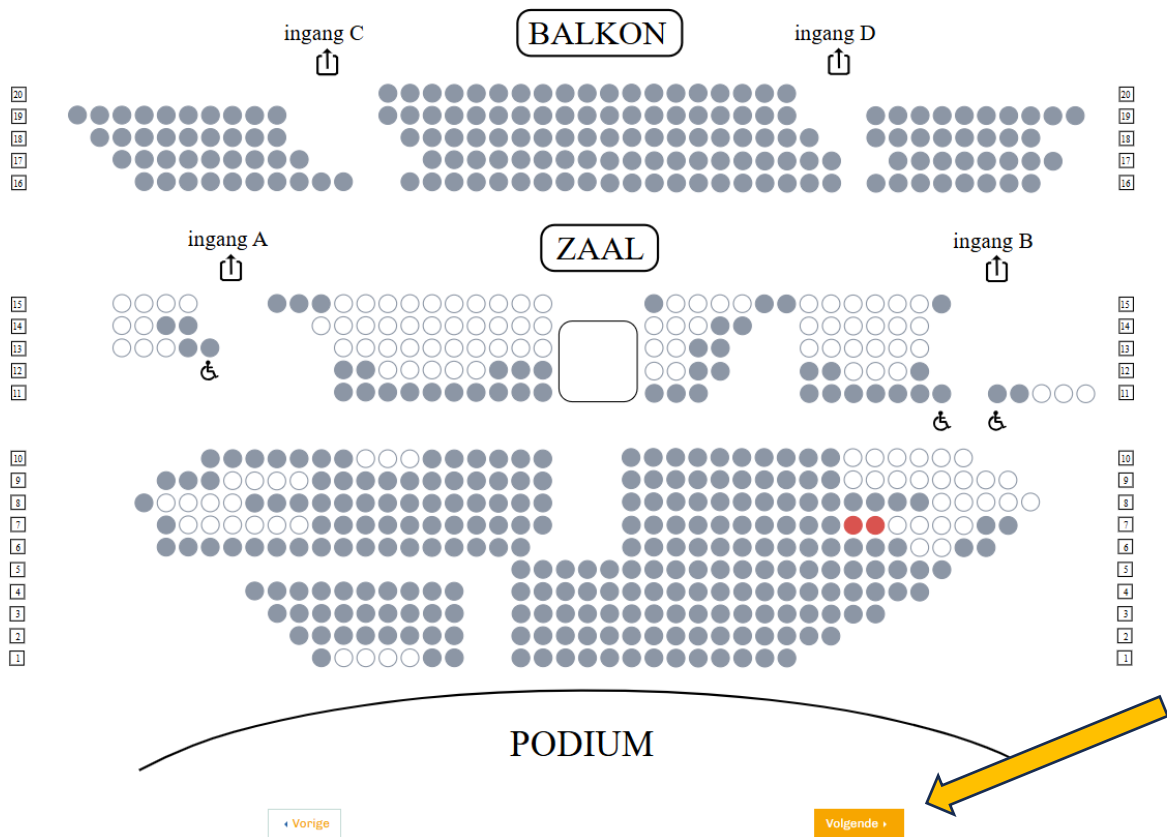

Klik op een lege plaats op het zaalplan om de geselecteerde plaatsen te verplaatsen.

6. Je tickets zijn toegevoegd aan je winkelmandje. Klik op **'Ga verder met winkelen'** als je nog tickets wilt bestellen, of op **'Ga verder naar checkout'** als je wilt afrekenen.

Tickets toegevoegd

We hebben 2 tickets gereserveerd voor Xander De Ryckel

[Ga verder met winkelen](#)

[Ga verder naar checkout](#)

7. Kies hoe je de tickets wil betalen en ontvangen.
8. Vul je e-mailadres in. Zijn je gegevens al opgenomen in het bestand van De Werf Cultuurhuis, dan wordt je mailadres herkend. Ben je nieuw bij De Werf, dan zal je gevraagd worden om je fiche in te vullen.